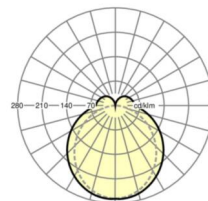

электротехника

Балласт	Электронный драйвер (1 штука)
Мощность системы	34W
сетевое напряжение	230V/50Hz
класс энергосбережения/Источник света	C

Оптика

Оснастка	LED, цветопередача/оттенок света CRI ≥ 80 / 3000K
Допуск для координаты цветности (MacAdam)	3SDCM
Фотобиологическая безопасность (светильник)	RG1
Номинальный световой поток	5530lm
Срок службы LED	50000h L80/B10 (Tq 35°C)
светоотдача светильников	161lm/W
Угол излучения	130° (C0) / 110° (C90)
UGR поп./вдоль	24.4 / 22.9

Механика

цвет корпуса	серебристый/ белый алюминий RAL 9006
размеры (LxWxH/ДxН)	1531mm x 63mm x 54mm
вес (нетто)	2.1kg
Вид монтажа	сборка трековых систем, световая структура

DEEP-LINK

<https://www.regiolum.de/ru/article/19135004075>

Ссылка	LED 6000lm 830
ηLB	100 %
Φ ↓/↑	84 % / 16 %
UGR поп./вдоль	24.4 / 22.9

размеры

L	1531 mm	Длина
B	63 mm	Ширина
H	54 mm	Высота