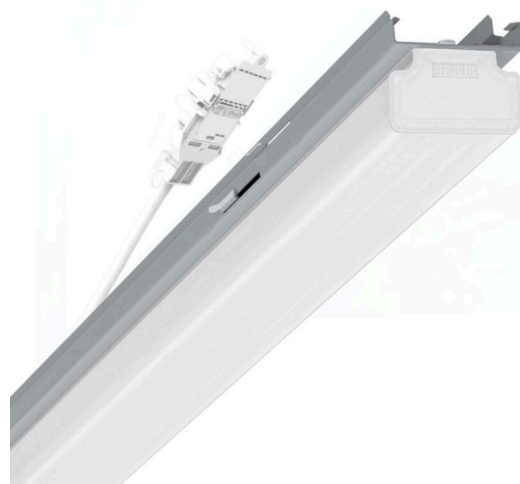

прибородержатель переменный - рассеиватель опаловый - прямой и отраженный свет - без видимых стыков

Ламподержатель из оцинкованного стального профиля, поверхность покрыта лаком на полиэфирной смоле. Крепление без инструментов, со встроенными боковыми рычажными затворами для быстрой вставки в несущую трековую шину. Светодиодный блок, длина корпуса рассчитана на сборку в световые полосы без видимых стыков. В несущей трековой шине позиционируется по-разному. Цвет корпуса серебристый/ белый алюминий RAL 9006; Прямой и отраженный свет через опаловый рассеиватель из пластика ПММА с внутренними продольными призмами создает цельный вид, без стыков и неравномерностей, с подсветкой потолка. Подключение к электросети через присоединительный провод длиной 1 м для свободного позиционирования прибородержателя в световой полосе и 3-полюсную втычную деталь для быстрой сборки со свободным выбором фаз. Сменные блоки, позволяющие легко модернизировать освещение, существенно продлевают срок службы всей осветительной установки.

электротехника

Балласт	Электронный драйвер (1 штука)
Мощность системы	34W
сетевое напряжение	230V/50Hz
класс энергосбережения/Источник света	C

Оптика

Оснастка	LED, цветопередача/оттенок света CRI ≥ 80 / 3000K
Допуск для координаты цветности (MacAdam)	3SDCM
Фотобиологическая безопасность (светильник)	RG1
Номинальный световой поток	5530lm
Срок службы LED	50000h L80/B10 (Tq 35°C)
светоотдача светильников	161lm/W
Угол излучения	130° (C0) / 110° (C90)
UGR поп./вдоль	24.4 / 22.9

Механика

цвет корпуса	серебристый/ белый алюминий RAL 9006
размеры (LxWxH/ДxН)	1531mm x 63mm x 54mm
вес (нетто)	2.1kg
Вид монтажа	сборка трековых систем, световая структура

DEEP-LINK

<https://www.regiolum.de/ru/article/19135004075>

Ссылка	LED 6000lm 830
ηLB	100 %
Φ ↓/↑	84 % / 16 %
UGR поп./вдоль	24.4 / 22.9

размеры

L	1531 mm	Длина
B	63 mm	Ширина
H	54 mm	Высота